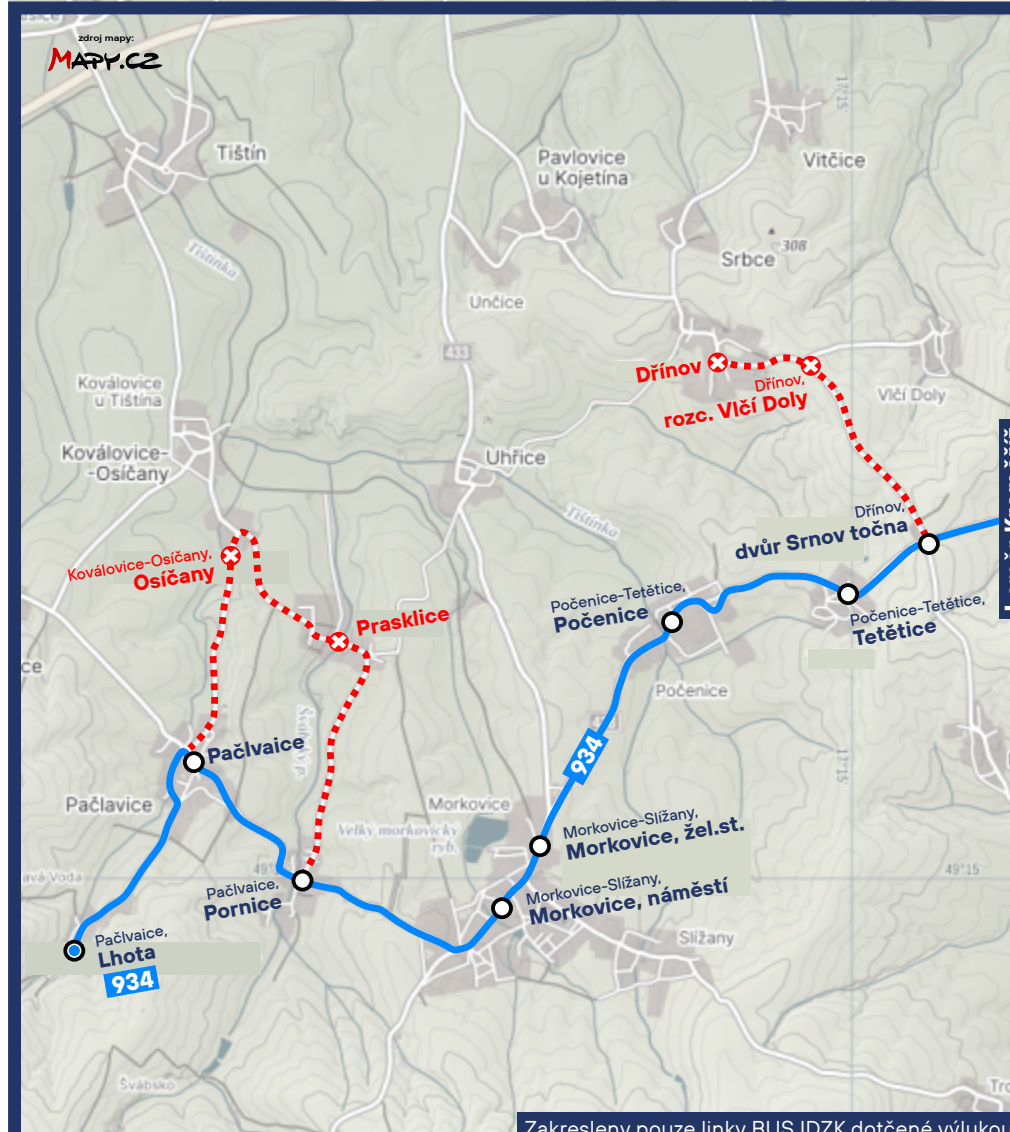

## Změna v dopravní obsluze obcí Dřínov, Prasklice a Osíčany

Aktuálně  
z IDZK

Konání akce „Multi-S Rallye Kroměříž 2024“ (RZ 5 / 9 Vičí Doly)

**sobota 14.09.2024; 07:45 - 20:00 hod.**

**934**

Vážení cestující,  
z důvodu konání akce Multi-S rallye Kroměříž dojde v uvedeném termínu  
k následujícím změnám v dopravě:

**Zastávky „Koválovice-Osíčany, Osíčany“, „Prasklice“, „Dřínov, rozc. Vičí Doly“ a „Dřínov“ budou zrušeny, a to bez náhrady.**

**934**

Spoje 201, 207, 210, 211, 214 a 215 neobslouží výše uvedené zastávky.  
Spoje vyčkají na svůj čas odjezdu v zastávkách „Dřínov, dvůr Srnov točna“ a „Pačlavice“.

Spoj 204 neobslouží zastávky „Koválovice-Osíčany, Osíčany“  
a „Prasklice“. Spoj vyčká na svůj čas odjezdu v zastávce „Pačlavice,  
Pornice“.

Za komplikace způsobené při cestování se omlouváme.  
Koordínátor veřejné dopravy Zlínského kraje, s.r.o.

Zlínský kraj  
Kraj bez hranic

Zakresleny pouze linky BUS IDZK dotčené výlukou.